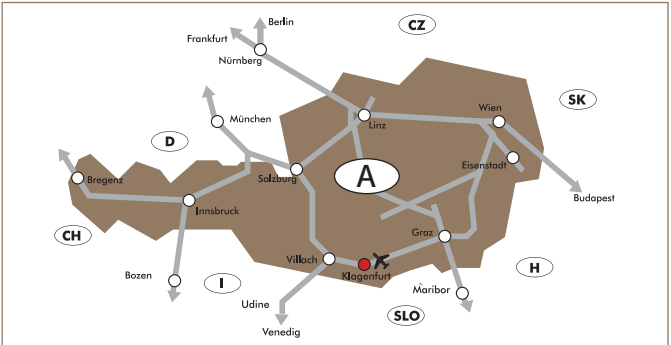

der SANDWIRTH
hotel & meetingpoint

A-9020 Klagenfurt – Pernhartgasse 9 – T +43(0)463-56209
F +43(0)463-514322 – hotel@sandwirth.at – www.sandwirth.at

Autobahn:

Von Graz/Wien kommend Exit Klagenfurt West, nach ca. 500 m Exit Würthersee (Minimundus / Stadion). Nach der Abfahrt sofort links auf die Villacher Straße einbiegen und dem Straßenverlauf ca. 3 km bis direkt zum Hotel folgen.

Von Villach/Salzburg/Italien/... kommend Exit Würthersee (Minimundus / Stadion). Nach der Abfahrt sofort links auf die Villacher Straße einbiegen und dem Straßenverlauf ca. 3 km bis direkt zum Hotel folgen.

Flughafen: Klagenfurt Annabichl, Taxi zum Hotel ca. 10 Min.

Bahn: Klagenfurt Hauptbahnhof, Taxi zum Hotel ca. 7 Min.