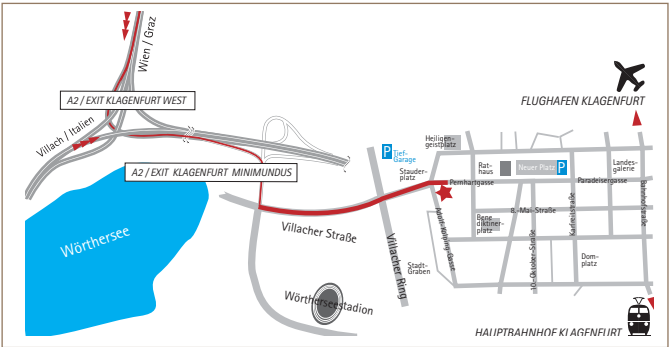

der SANDWIRTH
hotel & meetingpoint

A-9020 Klagenfurt – Pernhartgasse 9 – T +43(0)463-56209
F +43(0)463-514322 – hotel@sandwirth.at – www.sandwirth.at

Autobahn:

Von Graz/Wien kommend Exit Klagenfurt West, nach ca. 500 m Exit Würthersee (Minimundus / Stadion). Nach der Abfahrt sofort links auf die Villacher Straße einbiegen und dem Straßenverlauf ca. 3 km bis direkt zum Hotel folgen.

Von Villach/Salzburg/Italien/... kommend Exit Würthersee (Minimundus / Stadion). Nach der Abfahrt sofort links auf die Villacher Straße einbiegen und dem Straßenverlauf ca. 3 km bis direkt zum Hotel folgen.

Flughafen: Klagenfurt Annabichl, Taxi zum Hotel ca. 10 Min.

Bahn: Klagenfurt Hauptbahnhof, Taxi zum Hotel ca. 7 Min.